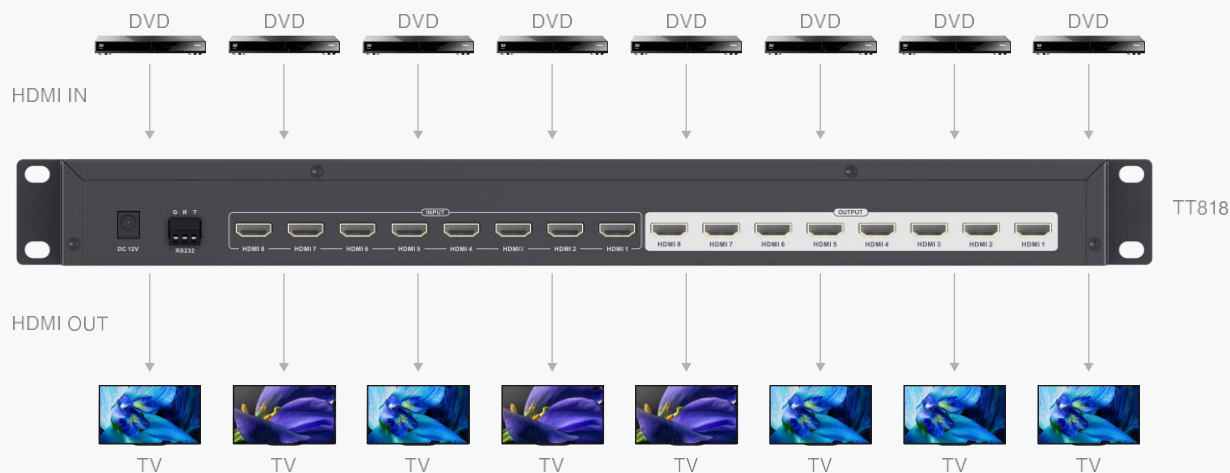

Connection

TT414

4K X 2K HDMI Matrix Switch 4X4

4 input 4 output

4Kx2K@60Hz

YUV4:4:4

18Gbps

HDMI 2.0

HDCP2.2

3D

- 4 HDMI inputs & 4 HDMI outputs.
- 4K X 2K @30HZ.
- YUV : 4: 2: 2.
- 3D.
- Remote control , RS232 , Button control.

Connection

TT818

4K X 2K HDMI Matrix Switch 8X8

8 input 8 output	4Kx2K@60Hz	YUV4:2:2	10.2Gbps	HDMI 1.4	HDCP1.4	3D

- 8 HDMI inputs & 8 HDMI outputs.
- 4K X 2K @30HZ.
- YUV : 4: 2: 2.
- 3D.
- Remote control , RS232 , Button control.

Connection

TT414-V2.0

4K @60Hz HDMI2.0 Matrix Switch 4X4

- 4 HDMI inputs & 4 HDMI outputs.
- 4K X 2K @60HZ.
- HDMI2.0, HDCP2.2.
- YUV : 4: 4: 4.
- 3D.
- Remote control , RS232 , Button control.