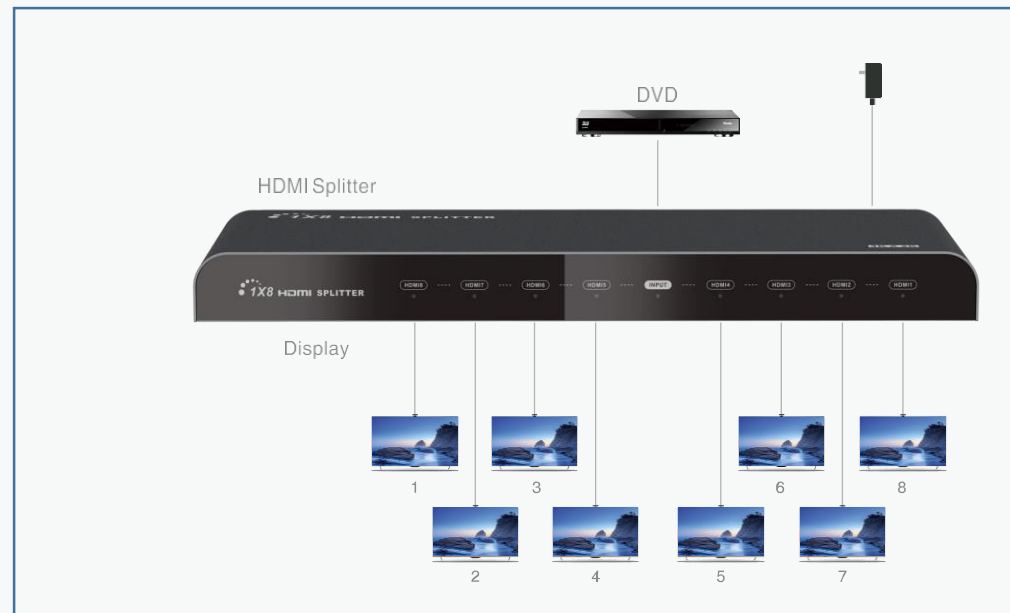

Connection

TT318PRO

4K Splitter 1X8

- UHD 4K @30Hz
- Splitter 1X8
- HDMI Cable 10m +10m (Usar TT1684K)

Connection

TT312HDR-V2.0

4K HDMI2.0 Splitter 1X2,HDR

- HDMI 2.0
- HDR
- 4Kx2K@60Hz
- Auto-scaler
- 3D
- Plug & Play